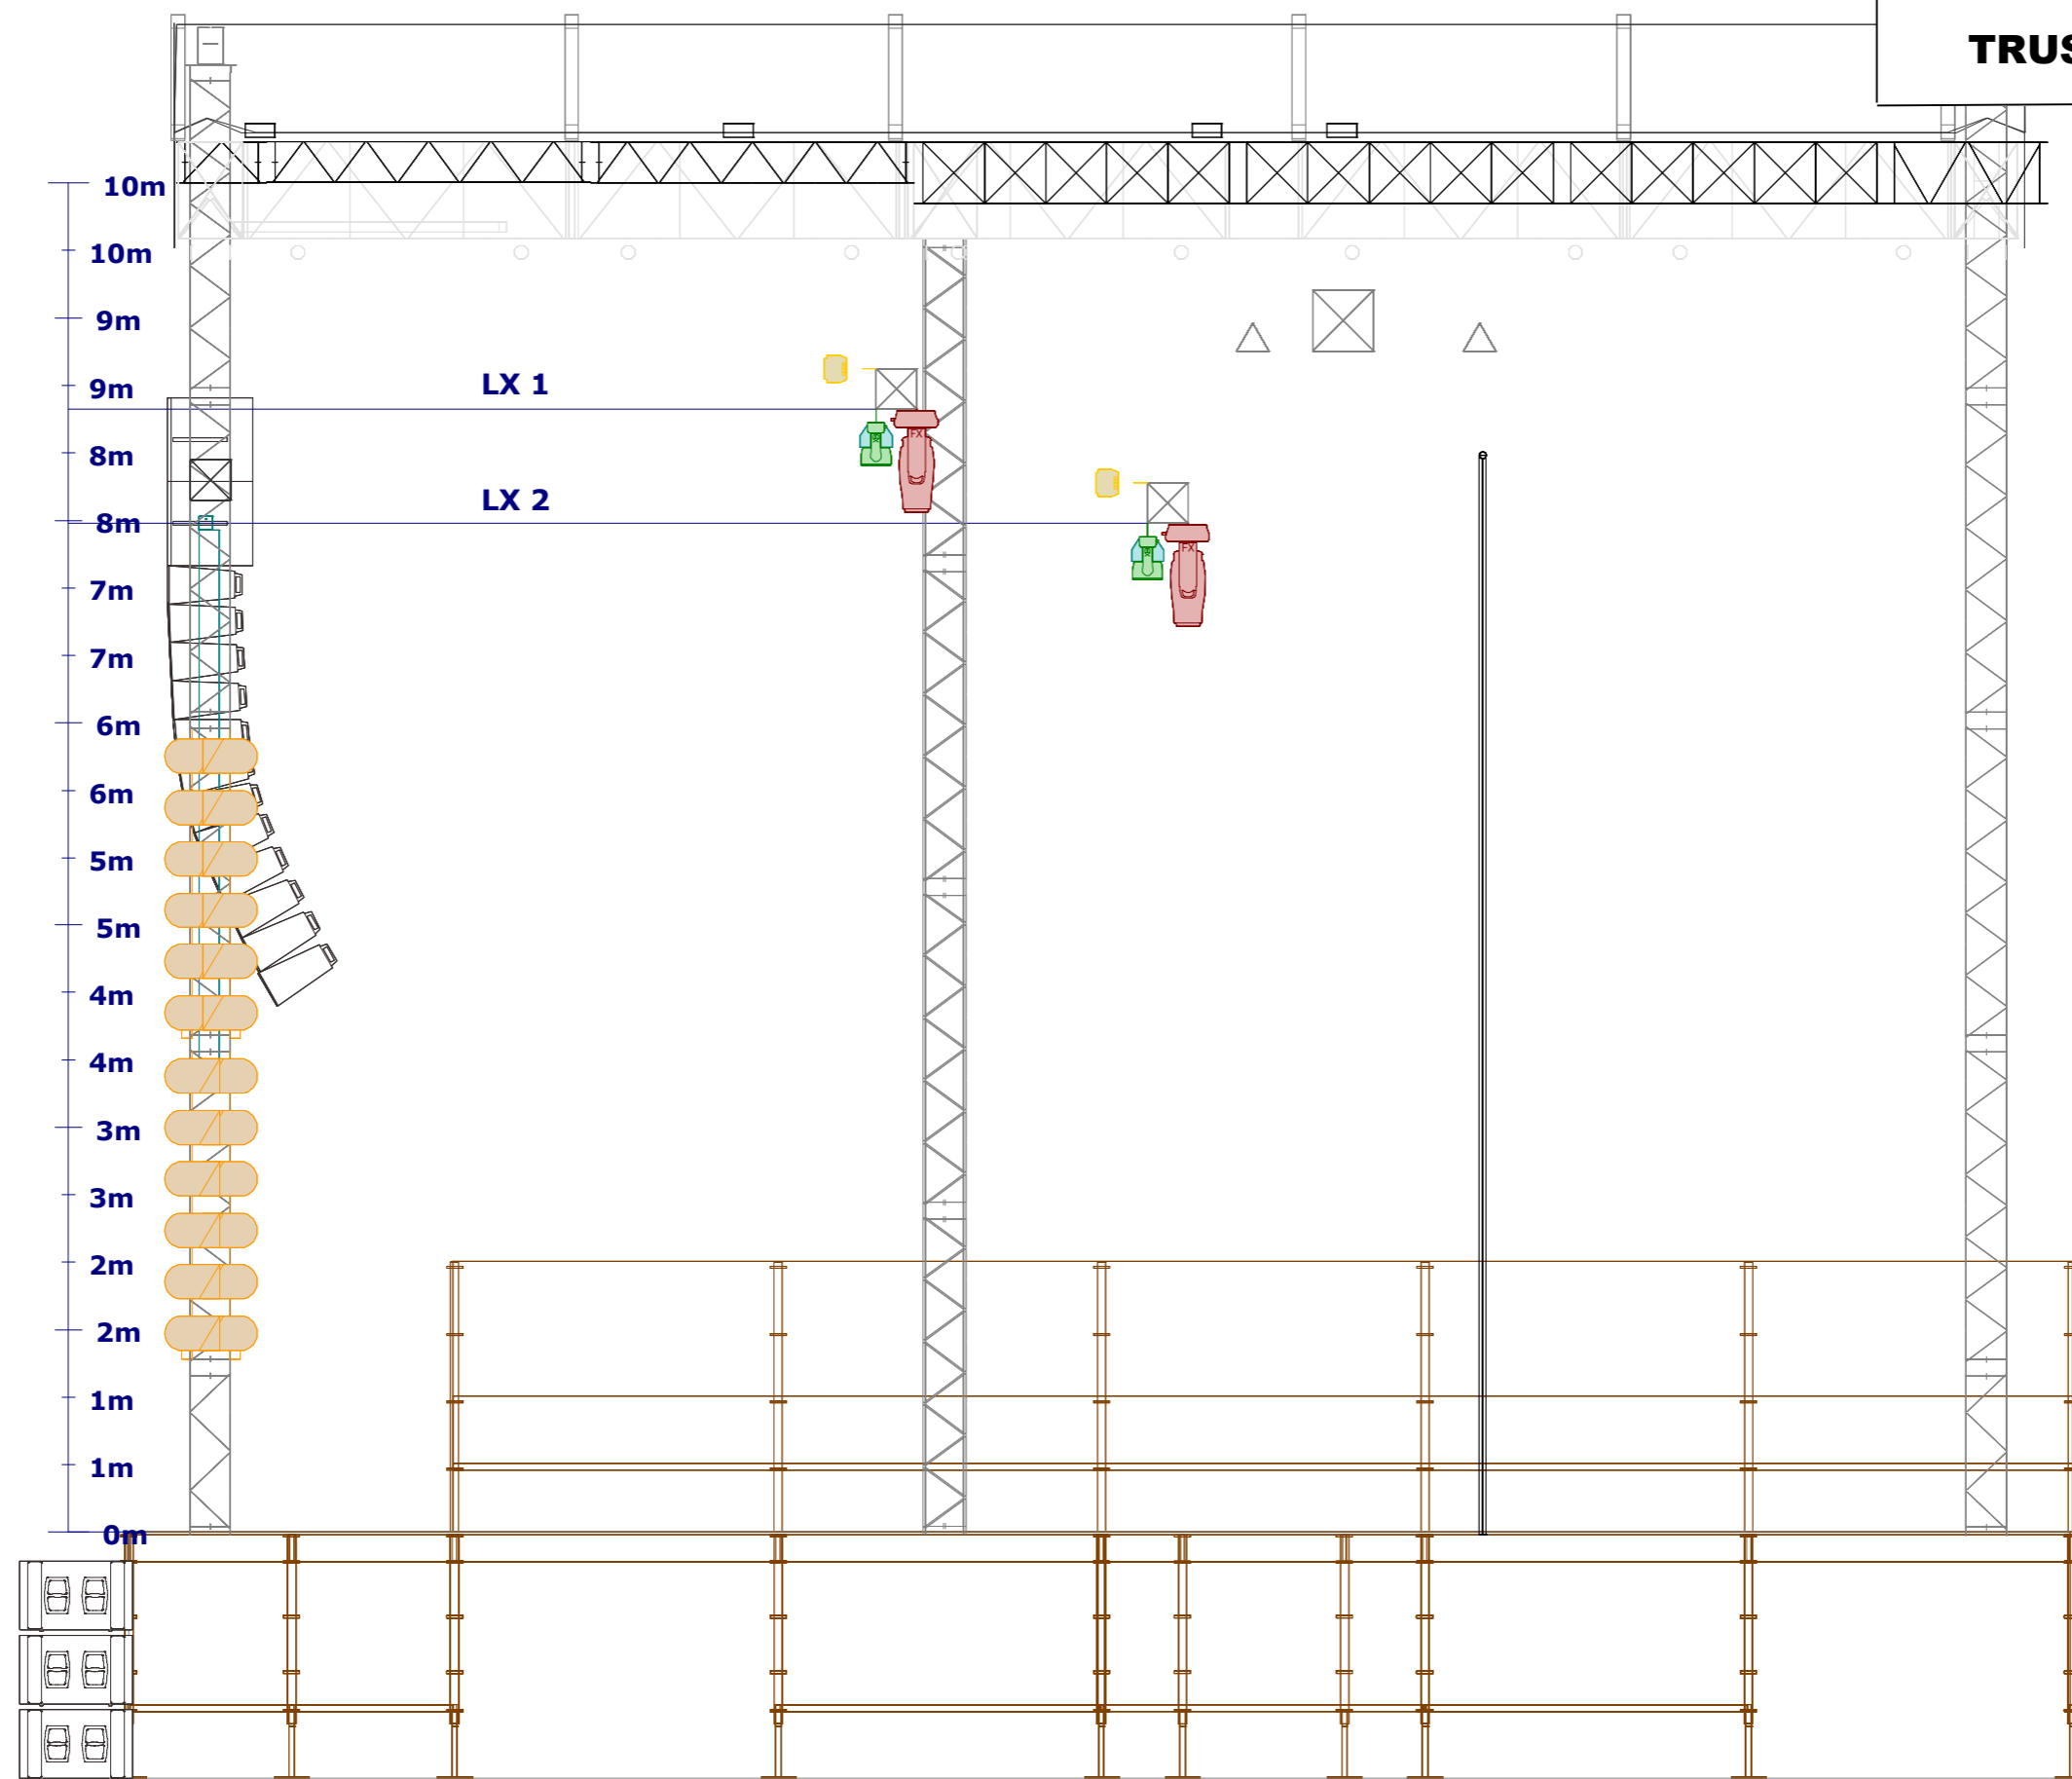

LEGEND				NOTES				VENUE	SHOW DATE	PROJECT	DESIGN
Symbol	Name	Count	Fixture	Symbol	Name	Mode	Count	Store Scene	2024	Kløften Festival	Nordic Rentals
	MAC Viper XIP	12	MAC V		PAR 64		24	MANAGER - CONTACT	SCALE		
	MAC Aura XB	12	Mode:		Cluster B2FC	9	12	Anders Linnet	NOT TO SCALE		
	Atomic 3000	8	Chann					al@nordic.dk	VERSION		
									V.1.1