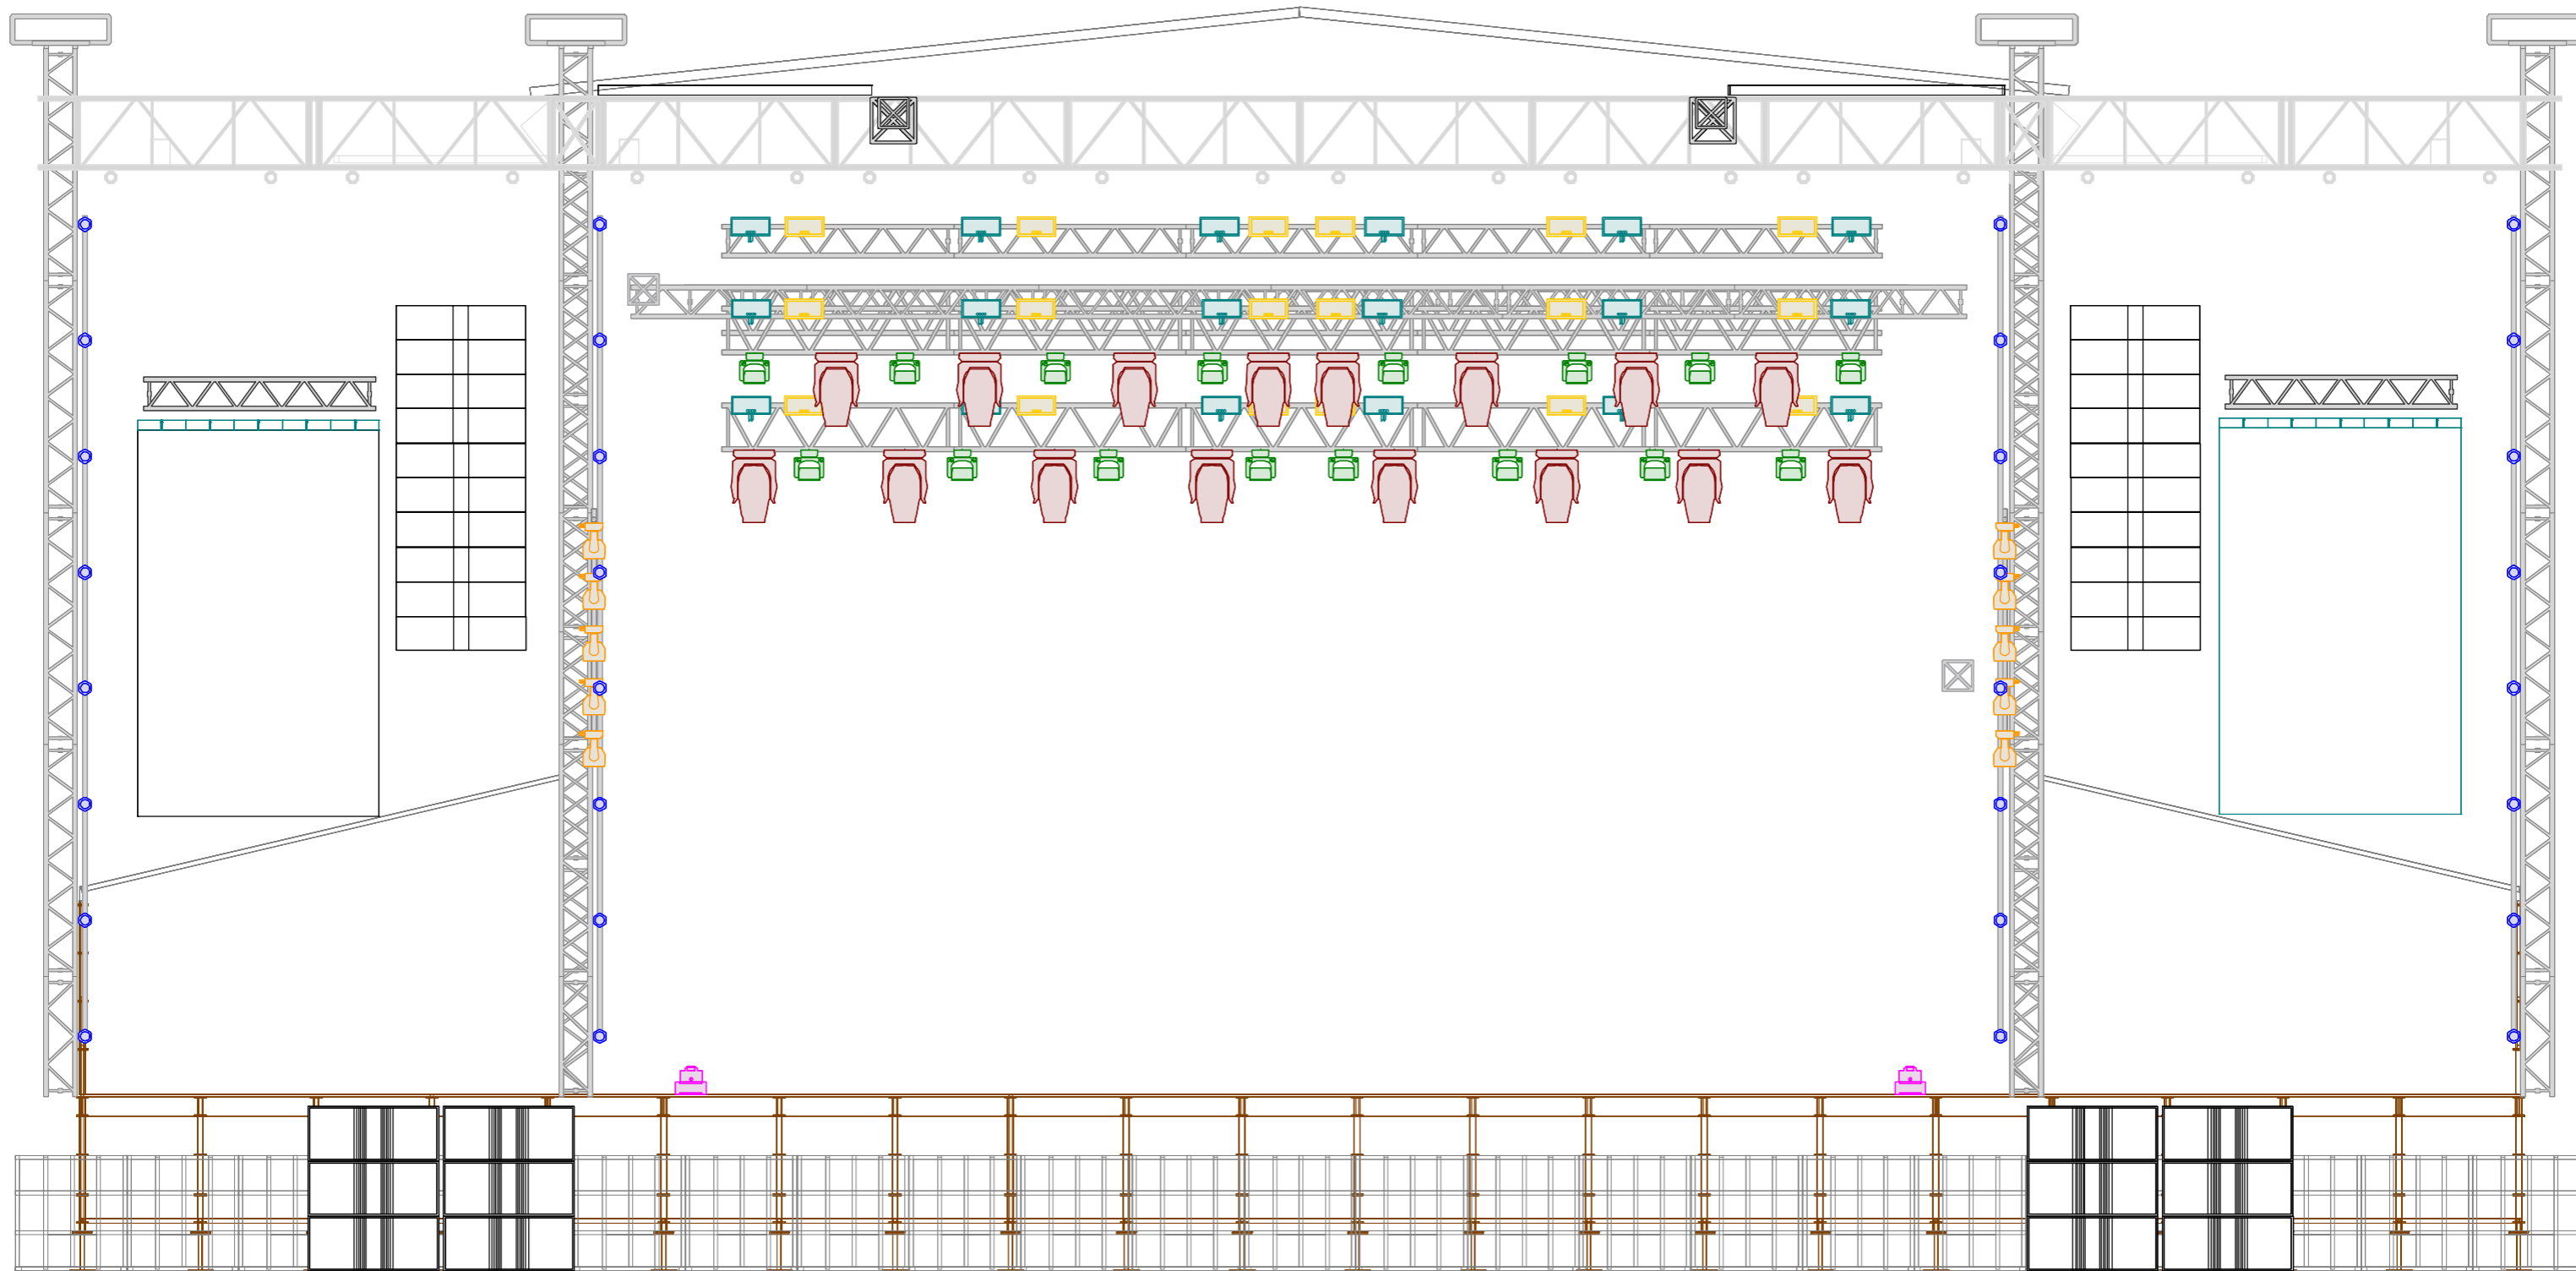

**Project**  
Store Scene

**Design**  
Nordic Rentals

**Venue**  
Kloften Festival

**Show Date**  
2026

**Scale**  
Not to Scale

**Revisions #**  
V.1

  **MAC Aura XB** Std.

  **Cluster B2FC** 10 RGB